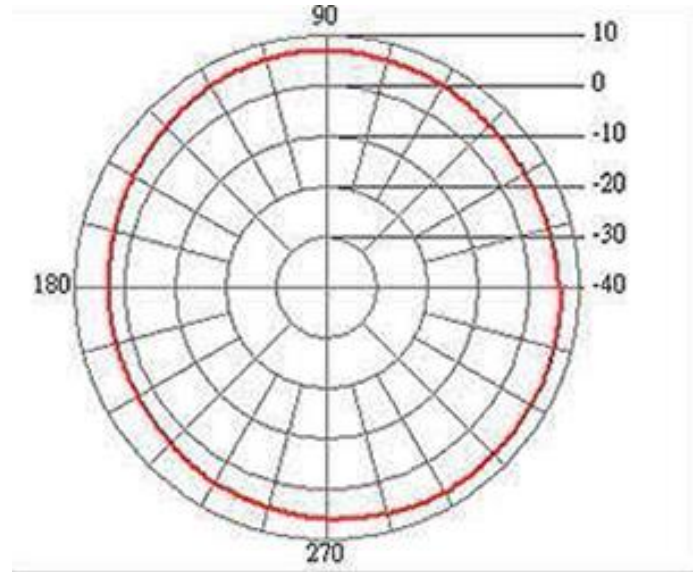

歲海尼可網路科技有限公司

WEB: <http://www.wifi-link.com.tw/> TEL: 06-2523801 FAX: 06-2526033

Antenna Vertical & Horizontal Pattern

2.4GHz

Vertical

Horizontal

5.0GHz

Vertical